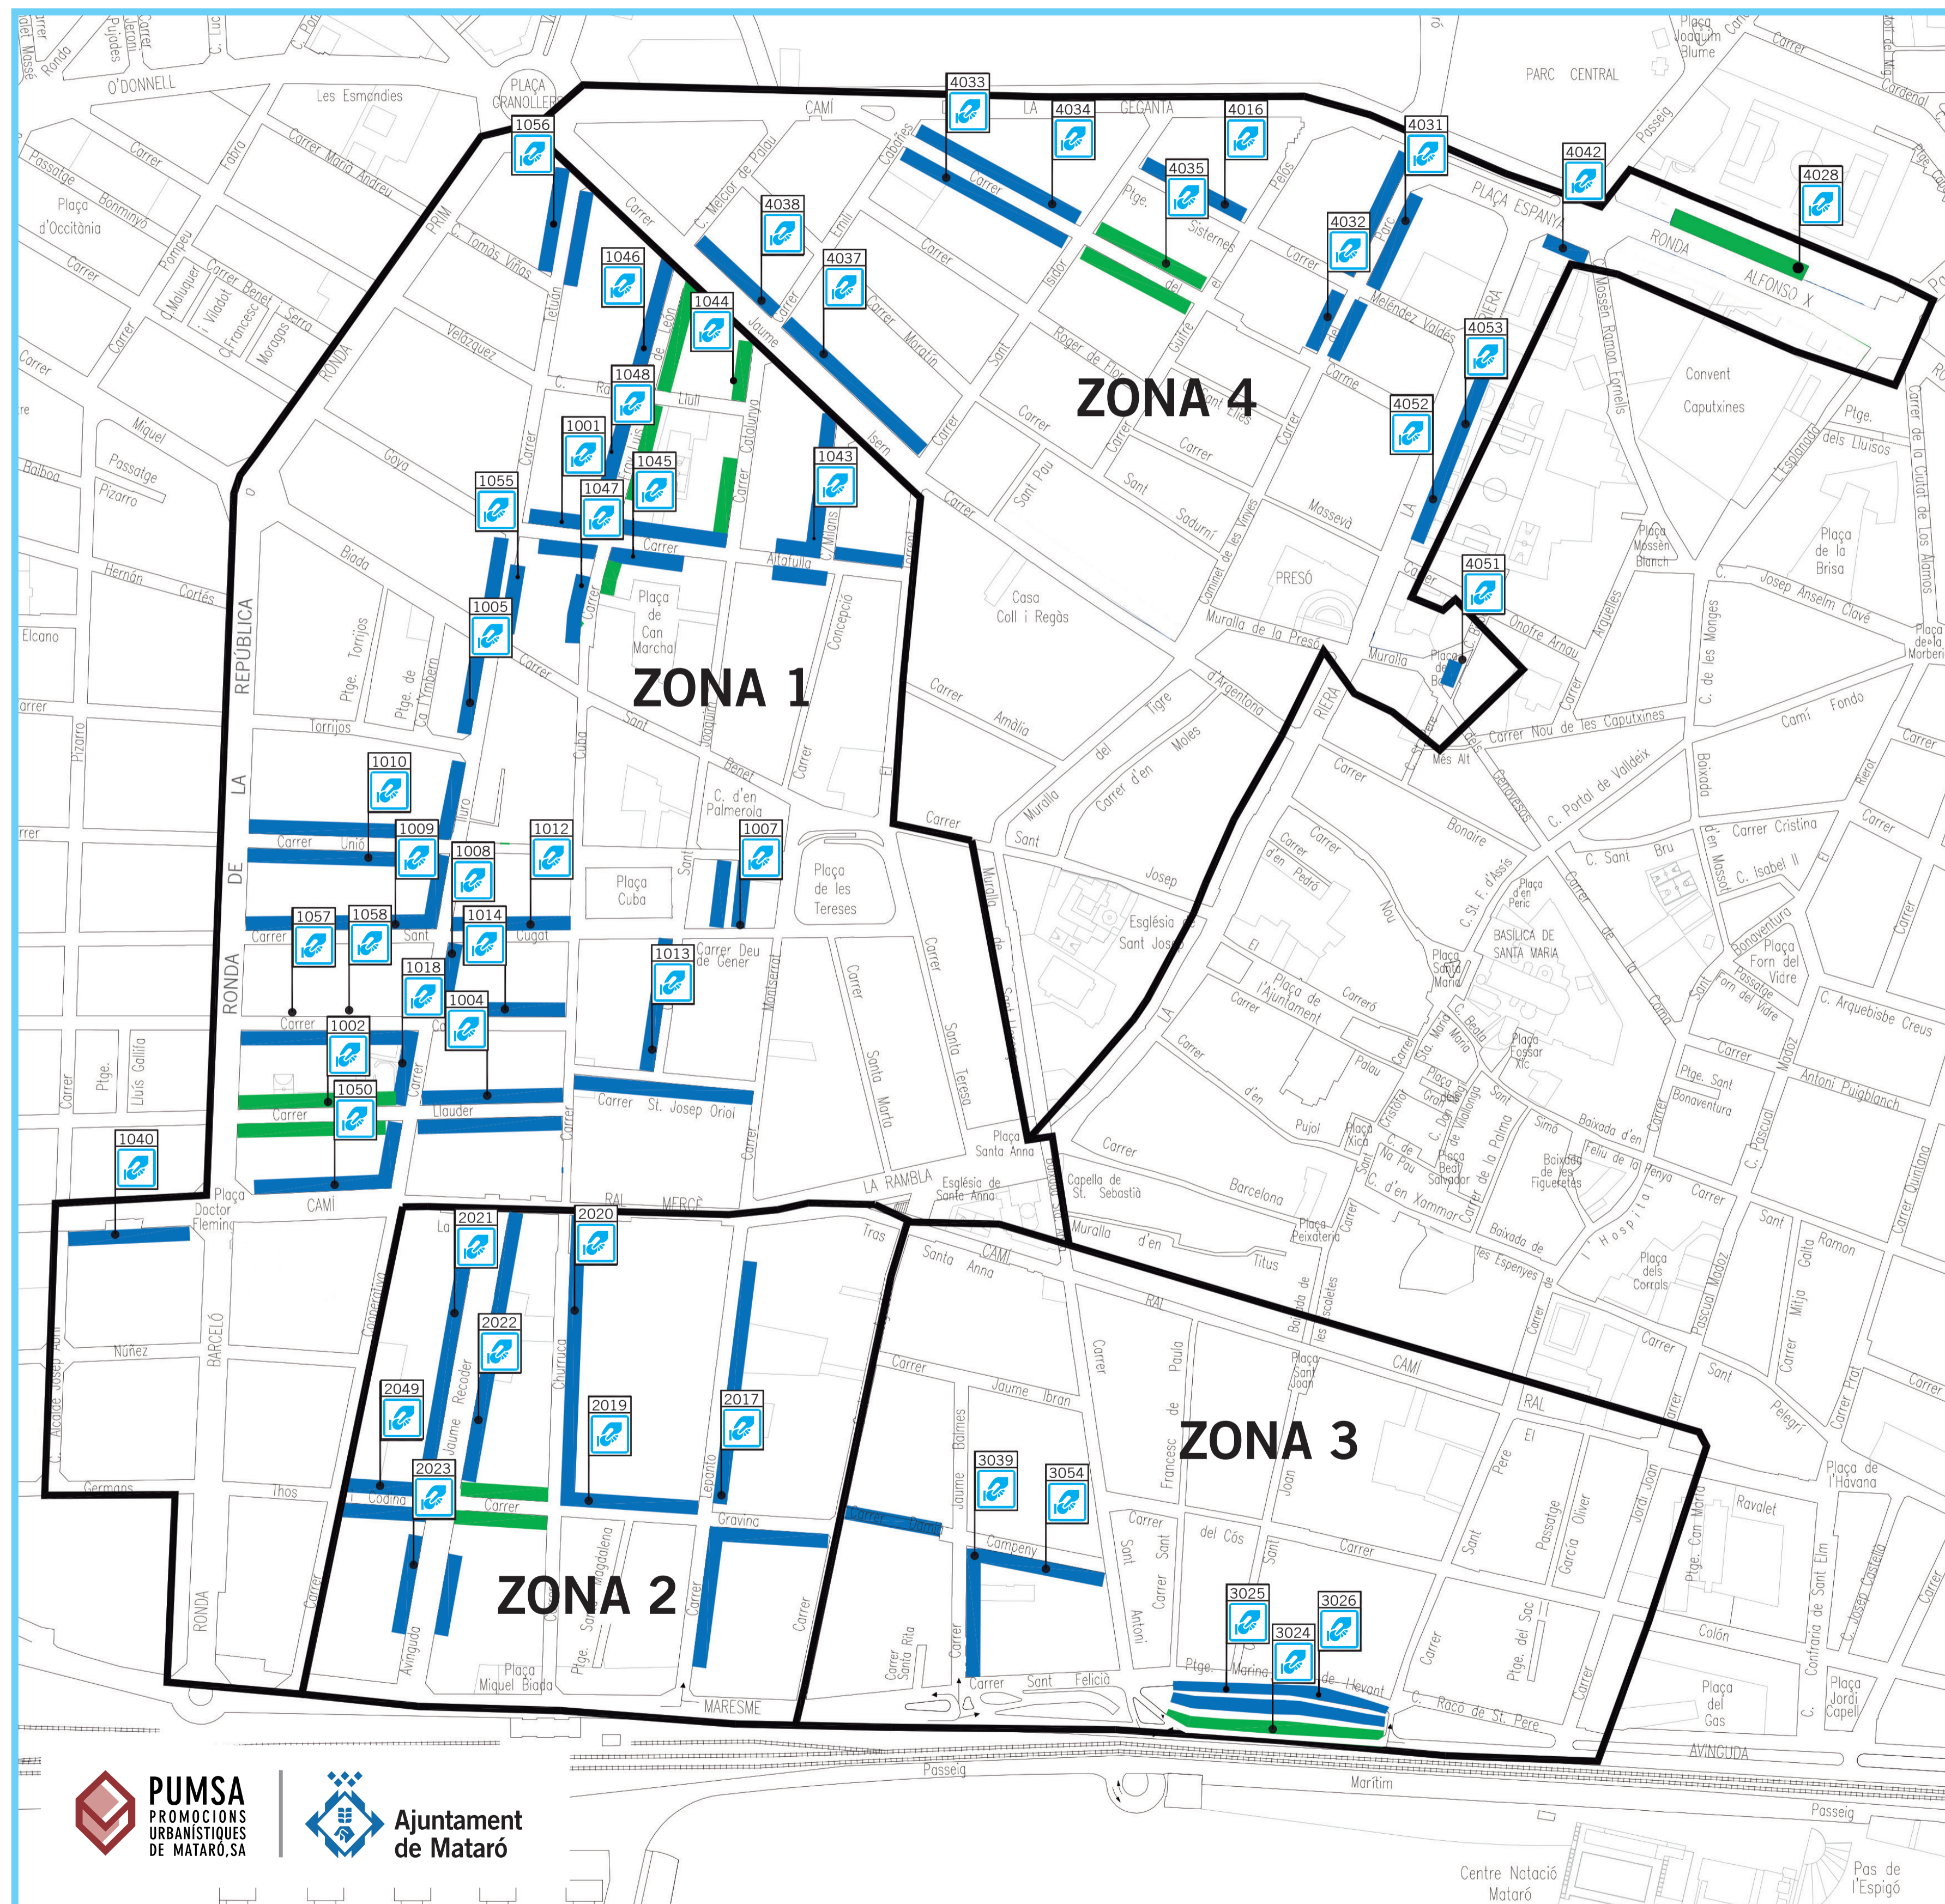

RESIDENTS EN ZONA BLAVA

ZONA VERDA GRATUÏTA 24 HORES

ZONA BLAVA AMB FRANJA HORÀRIA GRATUÏTA (dins la seva zona)

DE DILLUNS A DISSABTES

- Matins de 9 a 9.30 h i de 13 a 14 h
- Tardes de 18 a 20 h.

ACREDITACIÓ COM A RESIDENT

ZONA 1

NOM DEL CARRER (A - Z)	Nº. PARELLS	Nº. SENARS
Altafulla, Carrer d'	TOT EL CARRER	
Camí Ral	424-546	513-565
Javier Castaños, Carrer de	2-52	1-23
Catalunya, Carrer de	TOT EL CARRER	
Concepció, Carrer de la	TOT EL CARRER	
Cooperativa, La, Carrer de	TOT EL CARRER	
Cuba, Carrer de	TOT EL CARRER	
Cuba, Pl. de	TOT EL CARRER	
Deu de Gener, Carrer del	TOT EL CARRER	
Fray Luis de León, Carrer de	TOT EL CARRER	
Iluro, Carrer d'	TOT EL CARRER	
Llauder, Carrer de	2-28	1-65
Francesc Milans, Carrer de	TOT EL CARRER	
Montserrat, Carrer de	TOT EL CARRER	
República, Rda. de la	2-130	-
Salvador Palmerola, Carrer de	TOT EL CARRER	
Sant Benet, Carrer de	TOT EL CARRER	
Sant Cugat, Carrer de	2-60	1-55
Sant Joaquim, Carrer de	TOT EL CARRER	
Sant Josep Oriol, Carrer de	TOT EL CARRER	
Santa Anna, Baixada de	TOT EL CARRER	
Santa Marta, Carrer de	TOT EL CARRER	
Santa Teresa, Carrer de	TOT EL CARRER	
Tereses, Plaça de les	TOT EL CARRER	
Tetuà, Carrer de	2-14	1-17
Tetuà, Carrer de	70-88	59-75
Torrent, El	TOT EL CARRER	
La Unió, Carrer de	2-58	1-59

ZONA 2

NOM DEL CARRER (A - Z)	Nº. PARELLS	Nº. SENARS
Camí Ral	-	385-511
Coca, Plaça de la	TOT EL CARRER	
Cosme Churruga, Carrer de	TOT EL CARRER	
Gravina, Federico Carlo, Carrer de	2-44	1-63
Lepant, Carrer de	TOT EL CARRER	
Jaume Recoder, Avda. de	TOT EL CARRER	
Santa Magdalena, Ptge de	TOT EL CARRER	
Germans Thos i Codina, Carrer dels	2-6	1-9